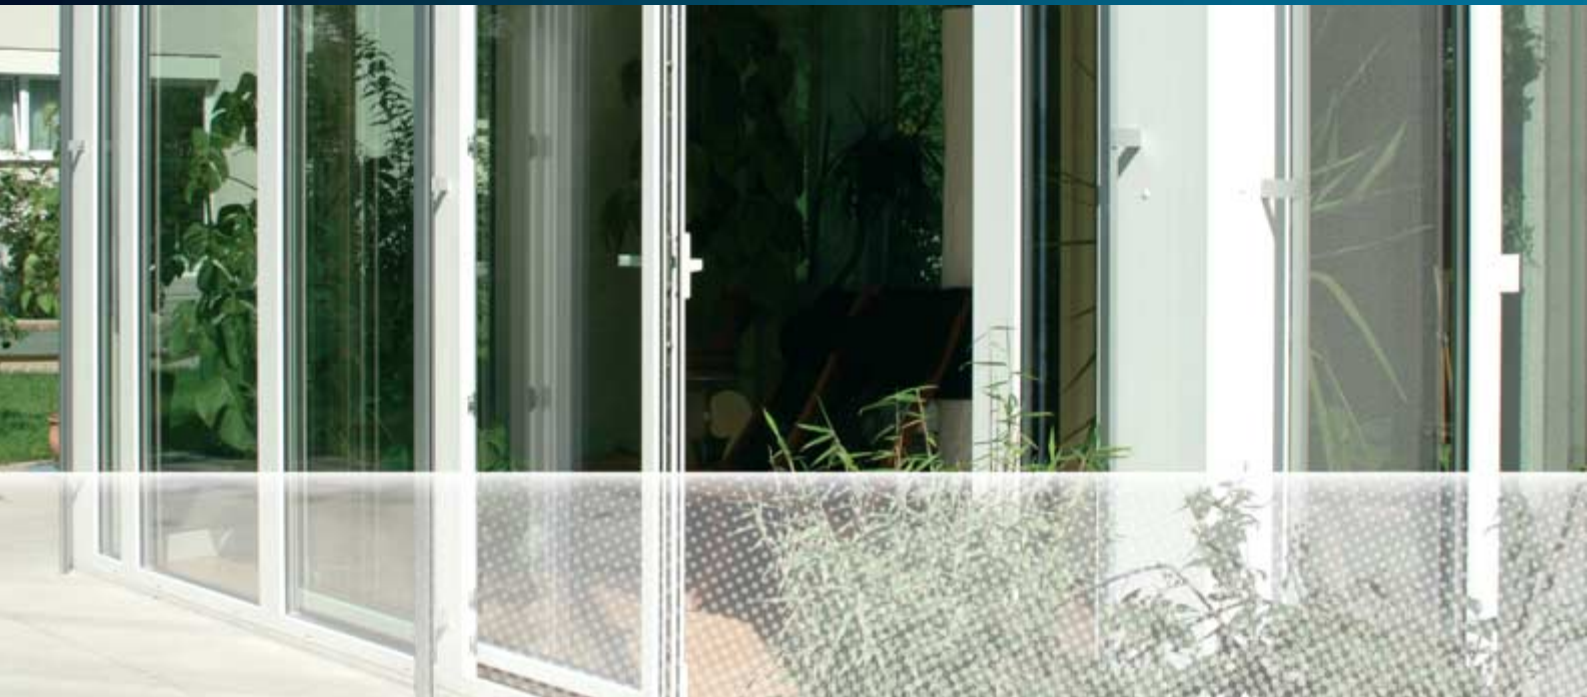

Türensistem

Parallel-Schiebe-Kipptür

KÖMMERLING®

Die passende Tür zu *Ihrer Welt*

Türen und Fenster sind Teil Ihres Lebensraumes und Ihrer ganz persönlichen Wohngestaltung. Der Entscheidung für das richtige Türsystem sollten Sie deshalb Ihre volle Aufmerksamkeit schenken.

Bindeglied zwischen Haus und Garten

Es ist nie zu spät, Ihr Wohnumfeld schöner, lebenswerter und komfortabler zu gestalten. Besonders bei Renovierungen kommt die Parallel-Schiebe-Kipptür gerade richtig. Mit ihren schlanken Profilen lässt sie sich leicht in eine bestehende Bau-situation integrieren. Und keine Angst vor dem Einbau. Der geht ruck, zu ck.

Die Parallel-Schiebekipptüren werden aus den üblichen Fensterprofilen gefertigt und gewährleisten dadurch eine sehr hohe Dichtigkeit, da die Abdichtung je nach System, über zwei oder drei Dichtungsebenen erfolgt.

Dies kommt dem Wärme- und Schallschutz zugute.

- ▶ Vielseitige Öffnungsvarianten
- ▶ Stabiler Profilquerschnitt mit hervorragender Statik für lange Lebensdauer
- ▶ Individuell bestimmbare Abmessungen: Flügelgrößen je nach System bis zu 1,90 m Breite x 2,10 m Höhe
- ▶ Profile aus bleifreiem Hart-PVC mit umweltfreundlichem Calcium-Zink stabilisiert
- ▶ Hervorragende Wärme- und Schallschutzeigenschaften