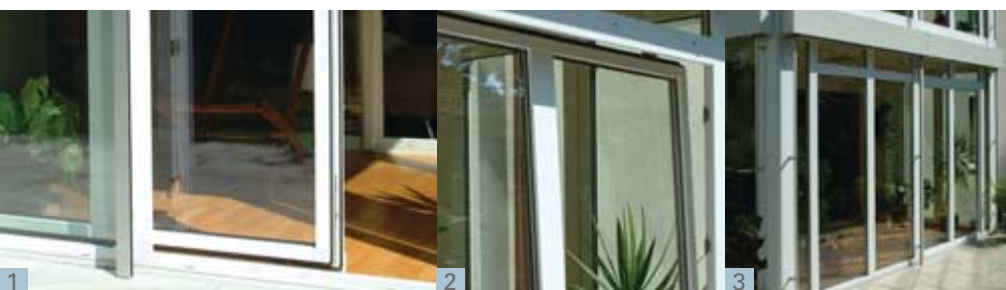

Bindeglied zwischen Haus und Garten

Es ist nie zu spät, Ihr Wohnumfeld schöner, lebenswerter und komfortabler zu gestalten. Besonders bei Renovierungen kommt die Parallel-Schiebe-Kipptür gerade richtig. Mit ihren schlanken Profilen lässt sie sich leicht in eine bestehende Bau-situation integrieren. Und keine Angst vor dem Einbau. Der geht ruck, zu ck.

Dies kommt dem Wärme- und Schallschutz zugute.

- ▶ Vielseitige Öffnungsvarianten
- ▶ Stabiler Profilquerschnitt mit hervorragender Statik für lange Lebensdauer
- ▶ Individuell bestimmbare Abmessungen: Flügelgrößen je nach System bis zu 1,90 m Breite x 2,10 m Höhe
- ▶ Profile aus bleifreiem Hart-PVC mit umweltfreundlichem Calcium-Zink stabilisiert
- ▶ Hervorragende Wärme- und Schallschutzeigenschaften

1 Schiebepstellung

Der Schiebepflügel wird parallel abgestellt und seitlich aufgeschoben. So öffnen Sie mühelos den Wohnraum zum Garten hin.

2 Kippstellung

Zur Belüftung des Raumes lässt sich der Schiebepflügel sturmsicher kippen, ist jedoch gegen Aufschieben von Außen gesichert.

3 Verschlussstellung

In dieser Stellung wird der Schiebepflügel umlaufend mit Zentralverschluss verriegelt.

Öffnungsvarianten

2-teiliges Element mit Schiebepflügel und Festverglasung

3-teiliges Element mit Schiebepflügel und zwei Festverglasungen